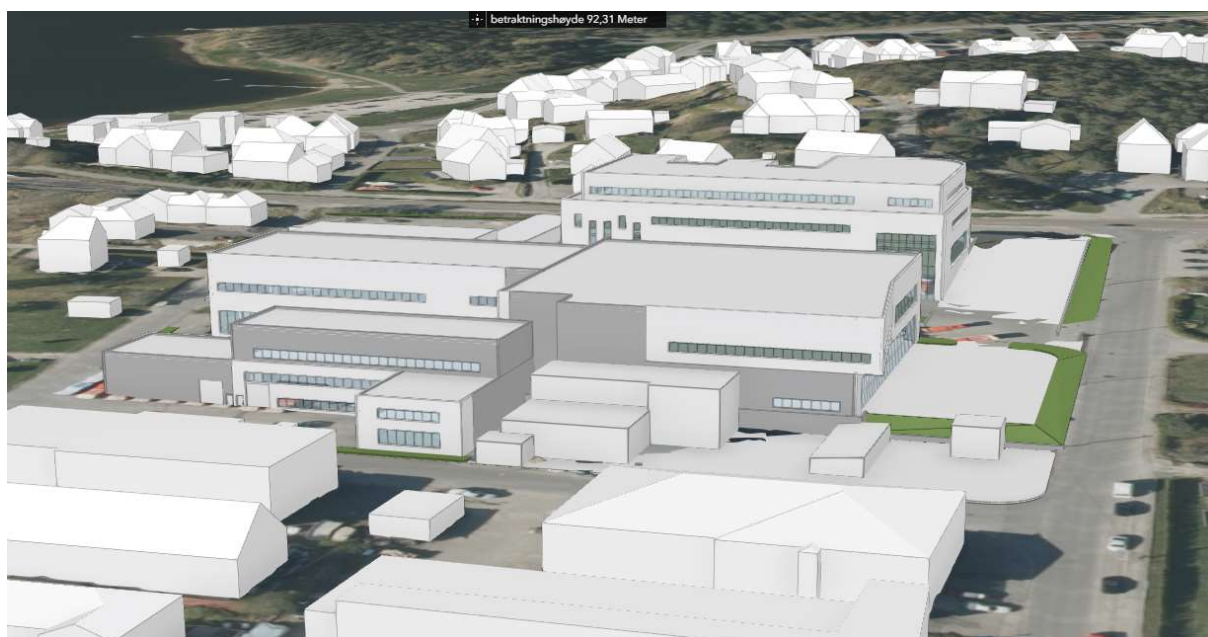

## Tuneveien 31 – utklipp fra 3D-modell

### Sett ovenfra

Sett fra kryss Herbergsveien/Tuneveien mot kryss Lunds vei/Glomveien

Sett fra Tunevannet/Tune kirke mot sentrum

Sett fra Tuneveien mot Tune kirke

Sett fra Glomveien mot Tuneveien

## Sett fra gatenivå

Sett fra Tuneveien mot Tune kirke

Sett fra Tuneveien mot sentrum

Sett fra Herbergvei mot Tuneveien

Sett fra Prost Krogs vei mot Tune kirke

Sett fra kryss Glomveien/Lunds vei mot Tuneveien