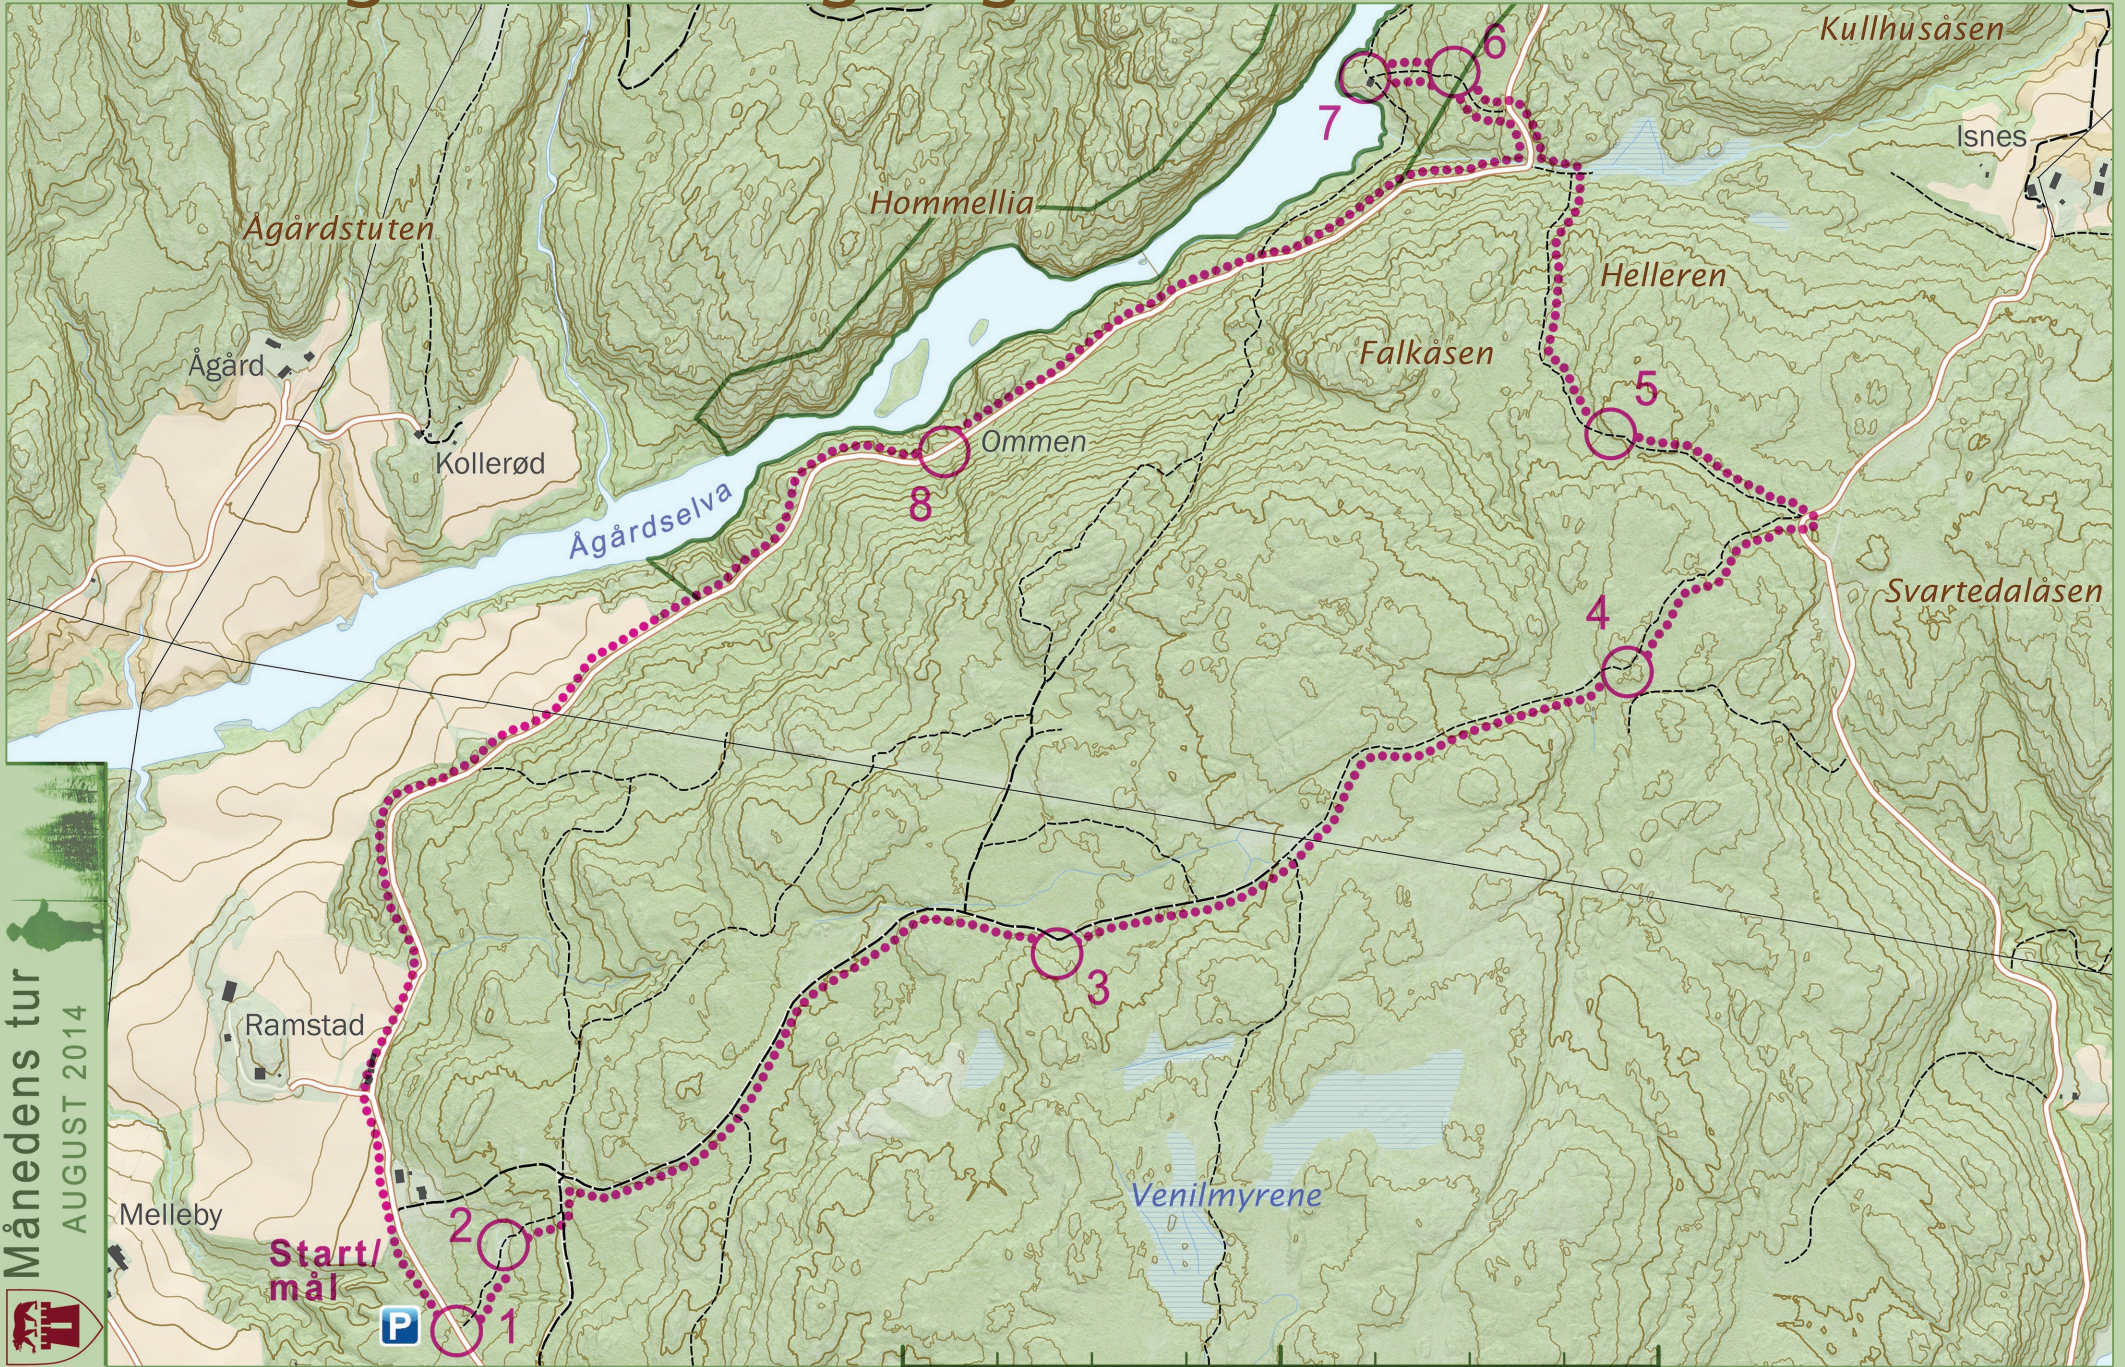

# Planter og vekster langs Ågårdselva

Målestokk 1:10000

Månedens tur

AUGUST 2014

Start/  
mål

0

250

500

1 000 meter

Turens lengde: 6.2 km